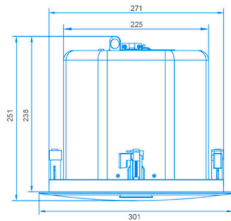

C4 Hole Size 182mm

C6 Hole Size 220mm

C8 Hole Size 271mm