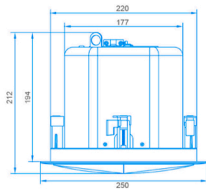

C4 Hole Size 182mm

C6 Hole Size 220mm

C8 Hole Size 271mm